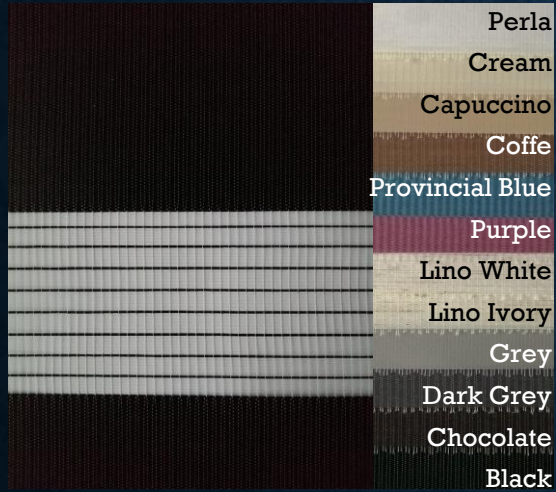

F.L LONG BEACH

F.L BUDELLI

F.L SIDNEY

F.L BERLIN

BLACKOUT

B.O TEXTURE

B.O LONG BEACH

B.O OHIO

B.O BUDELLI

B.O MONTREAL

BLACKOUT

B.O IPANEMA

B.O SIDNEY

B.O LUXURY

B.O 500

B.O GALAXY

SHEER ELEGANCE

SEMI TRASLÚCIDAS

DUO BASIC

DUO WOODLINE

DUO TERRA

DUO BRIGHT

SHEER ELEGANCE

SEMI TRASLÚCIDAS

White Wood
Soft White
Natural Wood
Grey Wood
Kakhy
Old Wood
Black Wood
Oxford

DENSE WOODLOOK

Pale
Marfil
Bone smoky
Smoky

DUO CELEBRITY

White
Ivory
Pewter

SHEER ADVANTAGE

Natural
Grey
Kakhy
Oxford

DUO DIMOUT WOODS